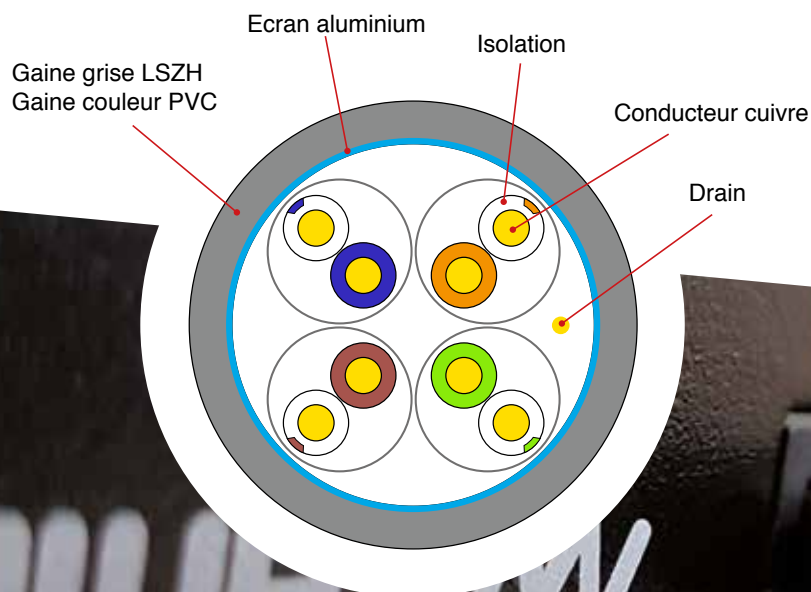

## Disponible en 16 longueurs

0,15m - 0,3m - 0,5m - 1m - 1,5m - 2m - 2,5m - 3m  
5m - 7,5m - 10m - 15m - 20m - 25m - 30m - 50m

## Conditionnement

Sachet individuel

Câblage		
CN1	Couleur	CN2
1	Blanc/Orange	1
2	Orange	2
3	Blanc/Vert	3
4	Bleu	4
5	Blanc/Bleu	5
6	Vert	6
7	Blanc/marron	7
8	Marron	8
D	Tresse de blindage D	
T568A-T568B		