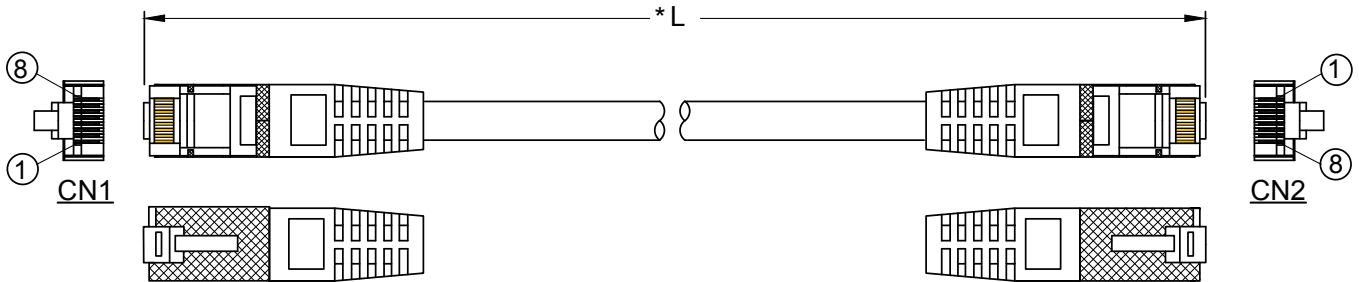

## Disponible en 16 longueurs

0,15m - 0,3m - 0,5m - 1m - 1,5m - 2m - 2,5m - 3m  
5m - 7,5m - 10m - 15m - 20m - 25m - 30m - 50m

## Conditionnement

Sachet individuel

Câblage		
CN1	Couleur	CN2
1	Blanc/Orange	1
2	Orange	2
3	Blanc/Vert	3
4	Bleu	4
5	Blanc/Bleu	5
6	Vert	6
7	Blanc/marron	7
8	Marron	8
D	Tresse de blindage D	
T568A-T568B		