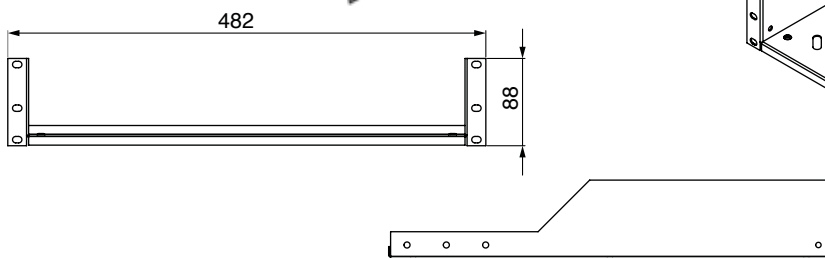

Références : Plateau Modem

Référence	Taille	Profondeur
ALL19PACPLAMO1U25BL	1U	250 mm
ALL19PACPLAMO2U30BL	2U	300 mm
ALL19PACPLAMO2U40BL	2U	400 mm
ALL19PACPLAMO2U45BL	2U	450 mm